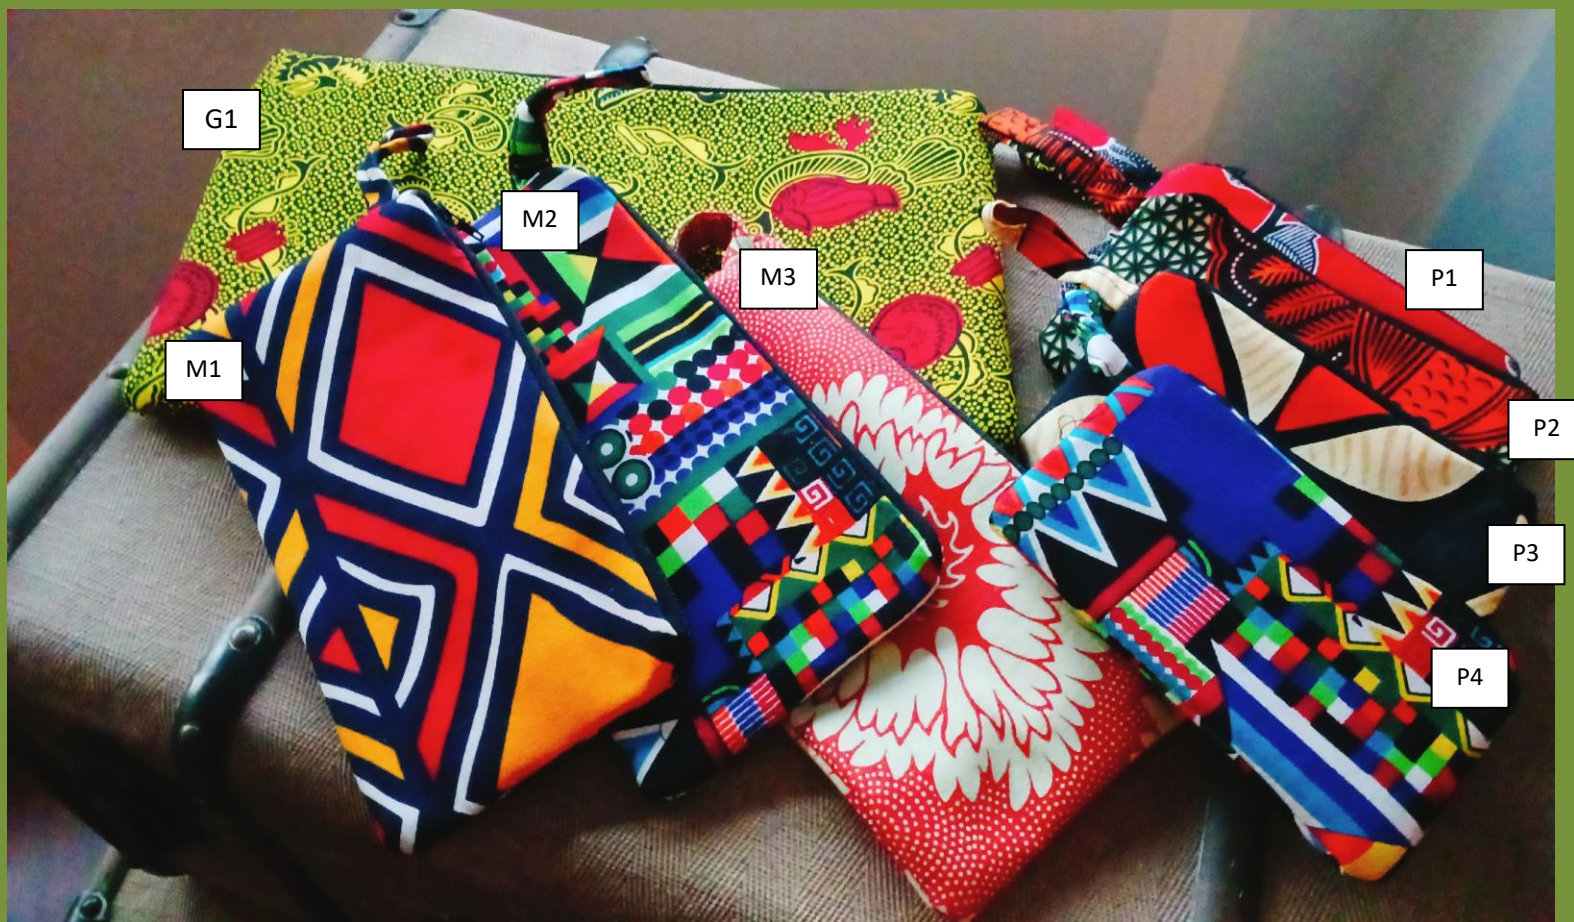

Grande: 12€ / Média : 10€ / Pequena : 8€

* Todas as peças são originais, limitadas ao stock existente e sem possibilidade de réplica

Sabe tão bem ajudar ...

Salpica a tua árvore de solidariedade neste Natal.